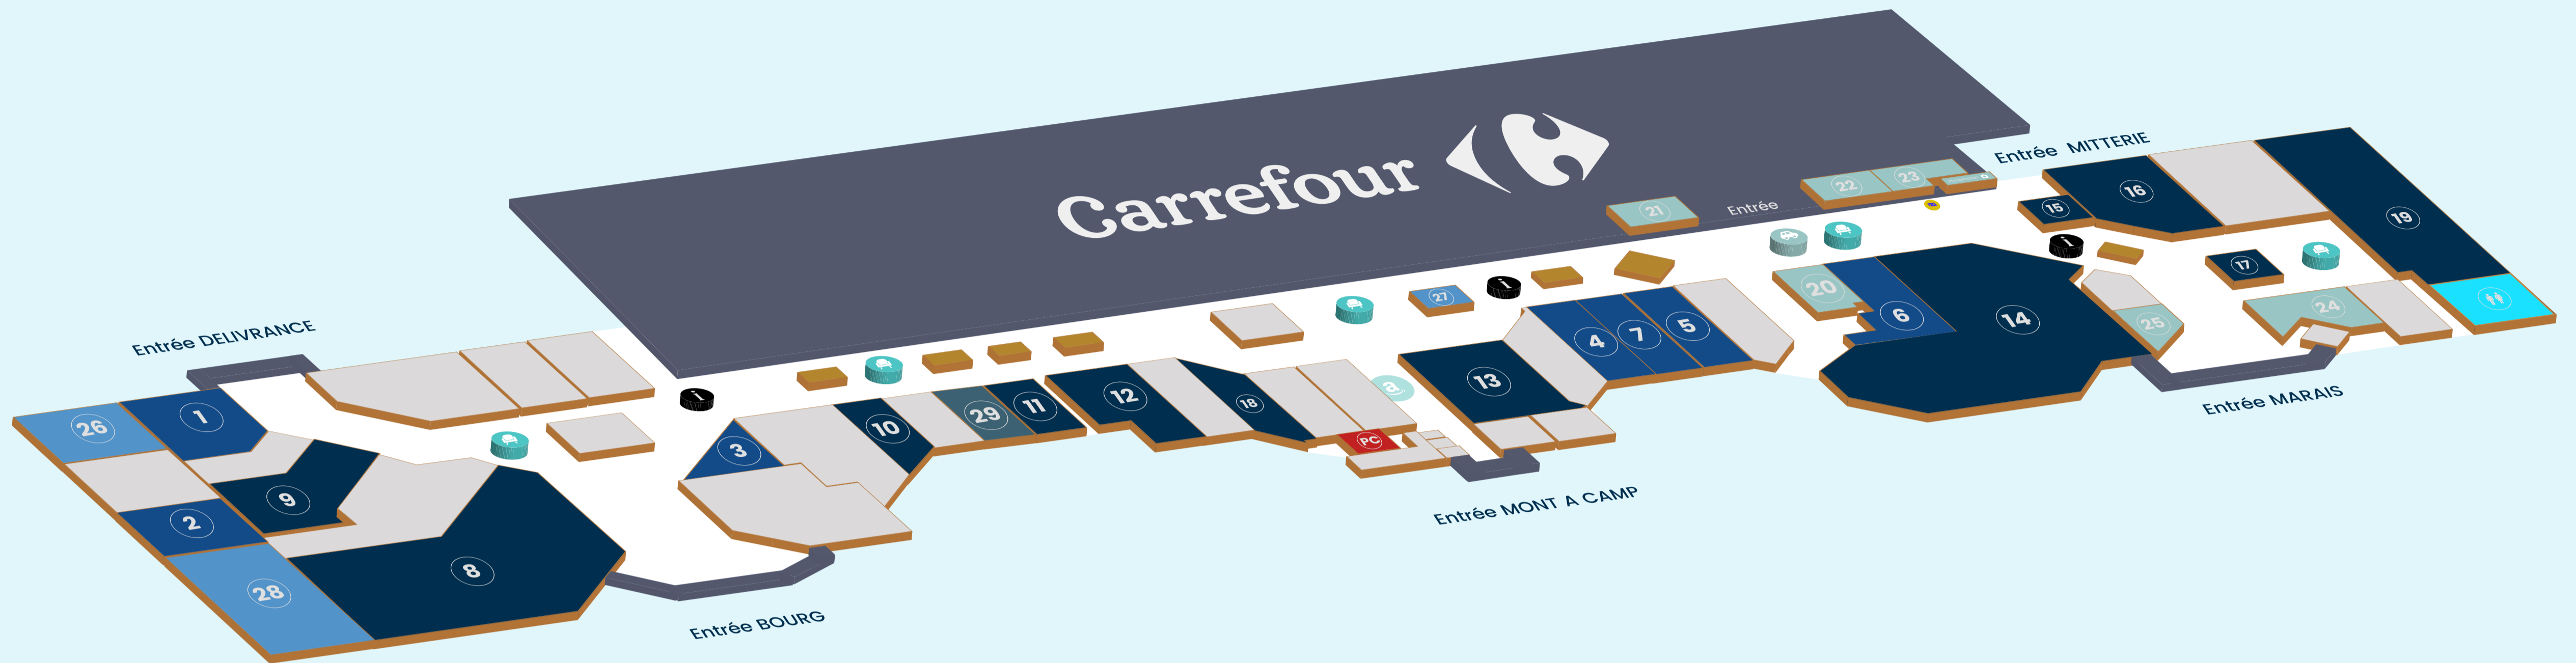

Plan du centre

Bien être et santé

- 1 Optical Center
- 2 Curves
- 3 Dépil Tech
- 4 Nocibé
- 5 Alain Affelou
- 6 Générale d'Optique
- 7 Tchip Coiffure

Mode

- 8 Armand Thierry
- 9 Promod
- 10 Patrice Bréal
- 11 Pomm' Poire
- 12 Excellence
- 13 Naf Naf

Services

- 14 H&M
- 15 Histoire d'Or
- 16 Okaidi
- 17 Trésor
- 18 Millim
- 19 Deviane
- 20 5 à sec
- 21 Carrefour Voyages
- 22 Carrefour banque
- 23 Vap' Station
- 24 Loto Presse
- 25 Mister Minit
- Toilettes

Culture & Loisirs

- 26 Boulangerie Louise
- 27 Jeff de Bruges
- 28 Sushi time
- 29 Micromania
- 1 Totem publicitaire
- PC Sécurité
- Espace repos
- Photomaton
- Boîte aux lettres
- Amazon locker
- BOOBALOOS

Restauration

Emplacements précaires

● Stands